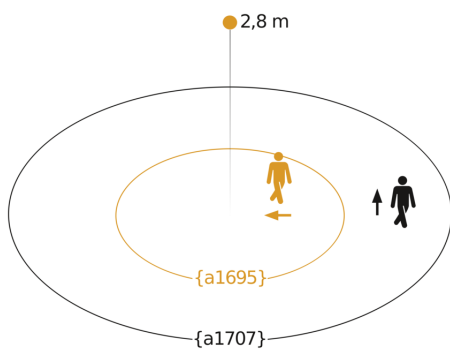

Bewegingsmelder - Professional Line

wit
EAN 4007841 006556
art.nr. 006556

Registratiebereik