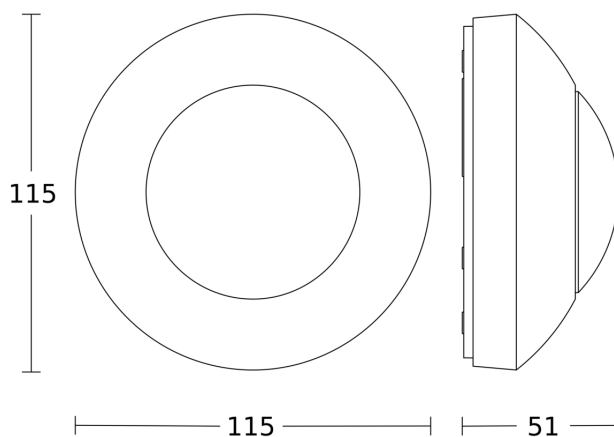

Technische gegevens

Afmetingen (Ø x H)	115 x 51 mm	Led-lampen > 2 W < 8 W	175 W
Fabrieksgarantie	5 jaar	Led-lampen > 8 W	350 W
Instellingen via	Potentiometers	Capacitieve belasting in µF	132 µF
Met afstandsbediening	Nee	Technologie, sensoren	passief infrarood, Gemengde lichtmeting
Variant	wit	Montagehoogte	2,00 – 4,00 m
VPE1, EAN	4007841006556	Montagehoogte max.	4,00 m
Uitvoering	Bewegingsmelder	Optimale montagehoogte	2,8 m
Toepassing, plaats	Buiten, Binnen	Registratiehoek	360 °
Toepassing, ruimte	hal / gang, omkleedruimte, functionele ruimte / berg ruimte, pantry, trappenhuis, WC / wasruimte, parkeergarage, Buiten, magazijn, Binnen	Openingshoek	180 °
kleur	wit	Onderkruipbescherming	Ja
Kleur, RAL	9010	verkleining van de registratiehoek per segment mogelijk	Ja
Incl. hoekwandhouder	Nee	Elektronische instelling	Nee
Montageplaats	plafond	Mechanische instelling	Nee
Verpakkingsinhoud	1	Reikwijdte radiaal	Ø 3 m (7 m ²)
		Reikwijdte tangentiaal	Ø 7 m (38 m ²)

Bewegingsmelder - Professional Line

wit
EAN 4007841 006556
art.nr. 006556

Registratiebereik

Mogelijke montagehoogte: 2,00 m - 4,00 m
Oranje: radiaal
Zwart: tangentiaal

Maten

aansluitschema